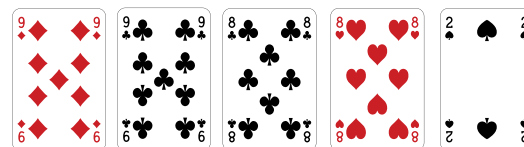

Pořadí výherních kombinací v pokeru

Royal Flush (Královská flush)

Pět po sobě jdoucích karet stejné barvy od desítky po eso.

Straight Flush (Postupka v barvě)

Pět po sobě jdoucích karet stejné barvy.

Four of a Kind (Čtveřice)

Čtyři karty stejné hodnoty.

Full House

Tři karty stejné hodnoty a dvě karty jiné stejné hodnoty.

Flush (Barva)

Pět karet stejné barvy.

Straight (Postupka)

Pět po sobě jdoucích karet.

Three of a Kind (Trojice)

Tři karty stejné hodnoty.

Two Pair (Dva páry)

Dvě karty stejné hodnoty a dvě karty jiné stejné hodnoty

Pair (Pár)

Dvě karty stejné hodnoty.

High Card (Nejvyšší karta)

Jakákoliv kombinace, která nespĺňuje kritéria výše uvedených kombinací.